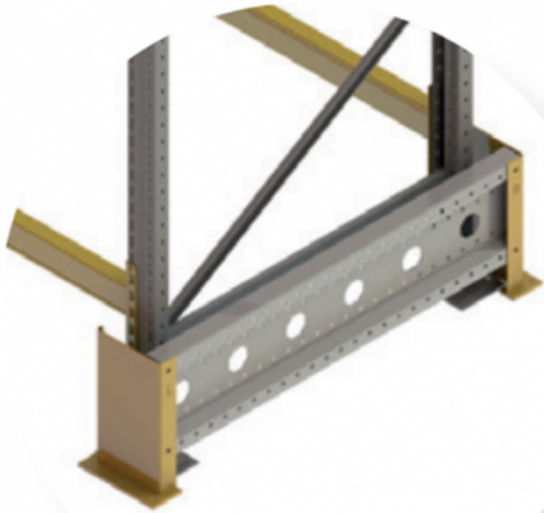

Protection latérale simple - Rayonnage spécial stockage palette

Reference: OPDJ25111

Product features:

Product description: