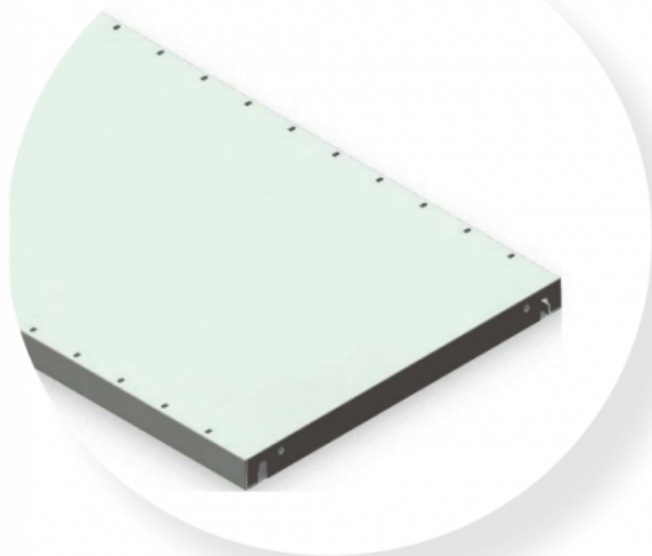

# Tablette supplémentaire - Rayonnage DS

Reference: ZDS1P111T

### Caractéristiques

Tablette supplémentaire -  
Rayonnage DS

1000 x  
362

ZDS1P111T

Tablette supplémentaire -  
Rayonnage DS

1200 x  
362

ZDS1P112T