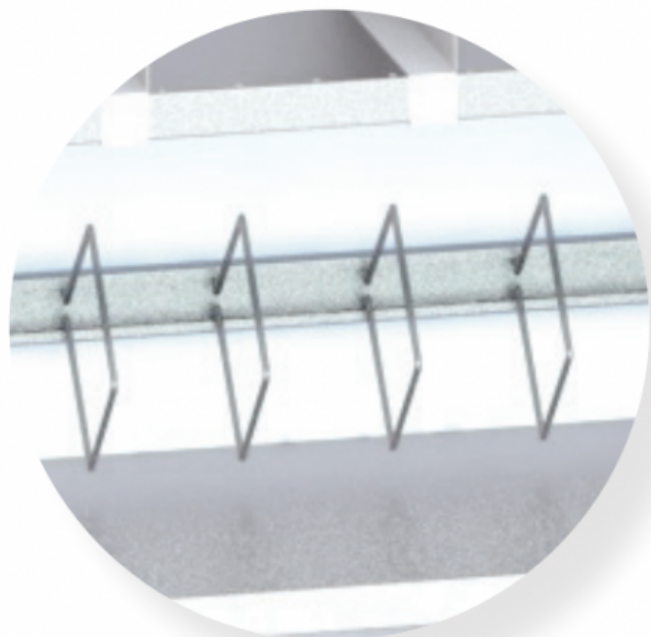

Serre-livres - Rayonnage DS

Reference: RYOPSL10

Product features:

Référence

Dimensi on serre- livres

Caractéristiques

Serre-livres - Rayonnage DS

1000

RYOPSL10

Serre-livres - Rayonnage DS

1200

RYOPSL12

Product description: