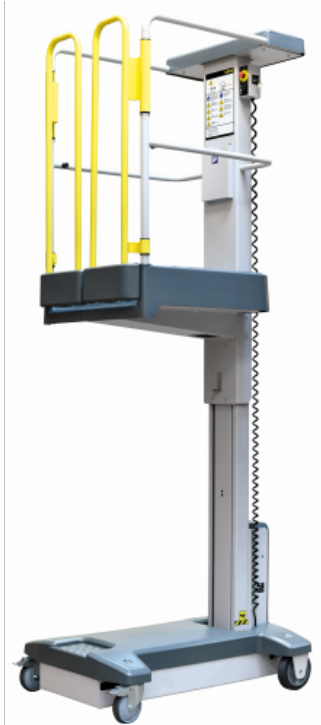

Nacelle semi-électrique - Hauteur Max 3500 mm

Reference: 8MNASE35X0NBUT

Product features:

Battery Voltage: 230 V
Battery Capacity (Ah): 2 x 12 / 9
Poids (kg): net total : 223
Charges (kg): 130
Type de roues: Polyuréthane non marquant
Roues (mm): AV : 125 / AR : 160
Dim. Hors Tout L x l x h (mm): 995 x 697 x 1550
Déplacement: manuel
Freins de stationnement: frein à main manuel
Dimensions plateforme (L x l): 645 x 545 mm
Rayon de giration: 1200 mm
Hauteur plateforme maximum: 1500 mm
Hauteur de travail maximum: 3500
Vitesse d'élévation jusqu'au maxi: 14.5 s

Product description: