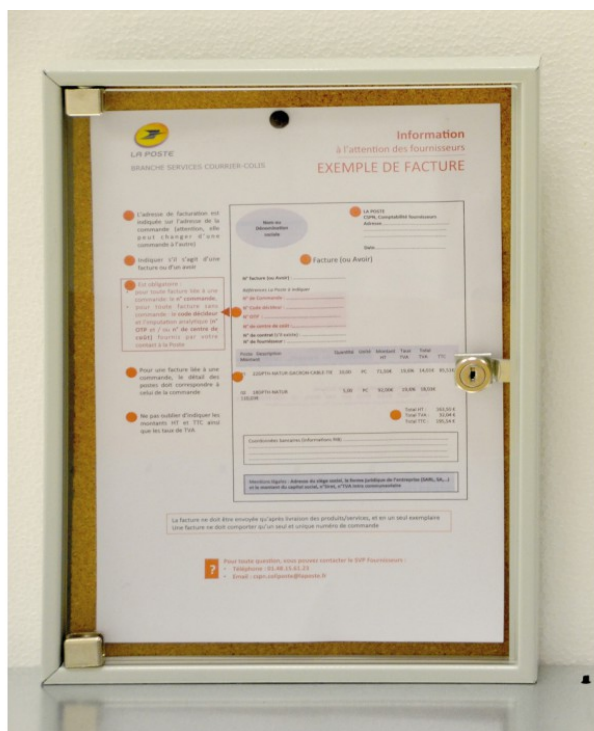

Vitrine Basic

- Vitrine en tôle acier peinte, coloris gris RAL 7035, de 1 à 12 feuilles format A4
- Épaisseur 30 mm, fond liège punaisable ou fond métallique pour plots magnétiques
- Porte en vitrage plexi pivotant sur axe métallique
- Possibilité de coloris différents selon quantité (nous consulter)
- Accrochage horizontal ou vertical
- Vitrine 1er prix
- **Vitrine couleur sur demande : nous consulter**

Déclinaisons

Référence	Nombre de A4	Fond	Caractéristiques
Vitrine Basic VIBC2-AN-5VM	2	Liège	<ul style="list-style-type: none"> • Dim. Hors Tout H x L x P (mm) - 340 x 463 x 30 • Dim. utiles H x L (mm) - 607 x 433 • Nombre de A4 - 2 • Porte - Battante • Nombre de serrure - 1 • Fond - Liège
Vitrine Basic VIBC4-AN-5VM	4	Liège	<ul style="list-style-type: none"> • Dim. Hors Tout H x L x P (mm) - 463 x 463 x 30 • Dim. utiles H x L (mm) - 607 x 643 • Nombre de A4 - 4 • Porte - Battante • Nombre de serrure - 1 • Fond - Liège
Vitrine Basic VIBC6-AN-5VM	6	Liège	<ul style="list-style-type: none"> • Dim. Hors Tout H x L x P (mm) - 637 x 673 x 30 • Dim. utiles H x L (mm) - 607 x 643 • Nombre de A4 - 6 • Porte - Battante • Nombre de serrure - 1 • Fond - Liège