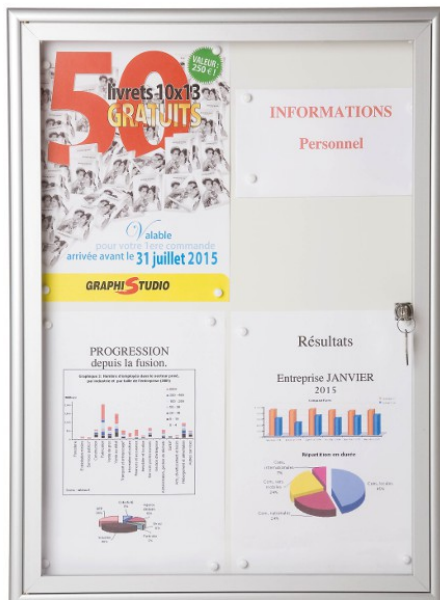

Vitrine Natura

Vitrine d'intérieur avec cadre en aluminium anodisé. Fixation murale aux 4 coins de la tôle.

Charnières sur pivot en laiton. Vitrage sécurit 4mm. Serrure dans le vitrage. Fond magnétique en tôle blanche laquée ou fond liège. Epaisseur : Hors tout 32 mm / utile 22mm (tôle) ou 13mm (liège). Porte encastrée dans le fond de la vitrine.

- Un excellent classique
- Fond liège ou métallique
- De 2 à 18 feuilles A4
- Profil esthétique

Option sur demande : laquage toutes teintes RAL, serrures à numéros différents

Déclinaisons

Référence	Nombre de A4	Vitrage	Fond	Caractéristiques
Vitrine Natura VINL6AN5VM	Méthacrylate	LIEGE	06	<ul style="list-style-type: none"> • Dim. Hors Tout H x L x P (mm) - 648 x 684 x 32 • Dim. utiles H x L x P (mm) - 605 x 641 • Nombre de A4 - 6 • Porte - Battante • Serrure - 1 • Fond - Liège • Vitrage - Méthacrylate
Vitrine Natura VINT6AN3VS	Vitrage sécurit	06	tole	<ul style="list-style-type: none"> • Dim. Hors Tout H x L x P (mm) - 648 x 684 x 32 • Dim. utiles H x L x P (mm) - 605 x 641 • Nombre de A4 - 6 • Porte - Battante • Serrure - 1 • Fond - Tôle • Vitrage - Sécurit