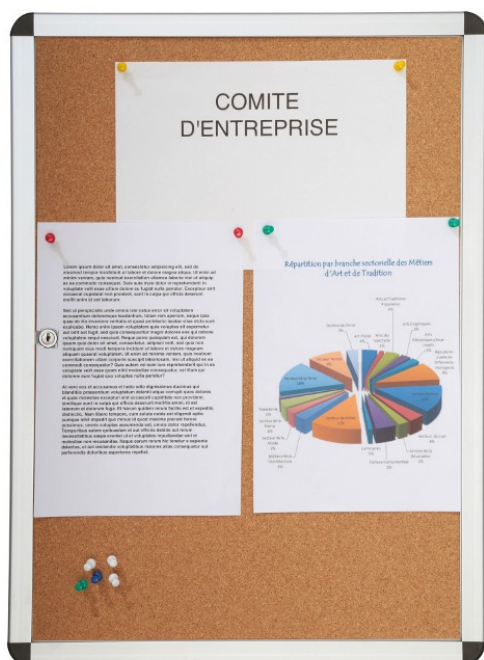

Vitrine d'intérieur Tendance - fond liège

Vitrine d'intérieur avec cadre en aluminium anodisé de faible épaisseur et **coins arrondis en ABS** gris.

Mettez de la couleur dans vos affichages : disponible en 6 coloris. Fixation murale invisible dans les 4 coins ABS. Charnières de type piano. Vitrage sécurit 4mm ou méthacrylate. Serrure dans le vitrage. Epaisseur : Hors tout 33mm / utile 24mm.

- Esthétique coins ABS arrondis
- Fixation murale invisible
- Fond liège
- 6 couleurs disponibles
- Orientation paysage ou portrait
- Verre sécurit 4 mm ou méthacrylate

Options sur demande : laquage toutes teintes RAL, serrures à numéros différents. La vitrine tendance à fond liège n'est pas adaptable sur un piètement.

Déclinaisons

Référence	Nombre de A4	Couleur	Vitrage	Caractéristiques
Vitrine d'intérieur Tendance - fond liège VARI4AN5VM	Methacrylate	04	anodise	<ul style="list-style-type: none"> • Dim. Hors Tout H x L x P (mm) - 654 x 480 x 33 • Dim. utiles H x L x P (mm) - 606 x 432 x 13 • Nombre de A4 - 4 • Porte - Battante • Serrure - 1 • Couleur - Anodis/li> • Vitrage - mhacrylate